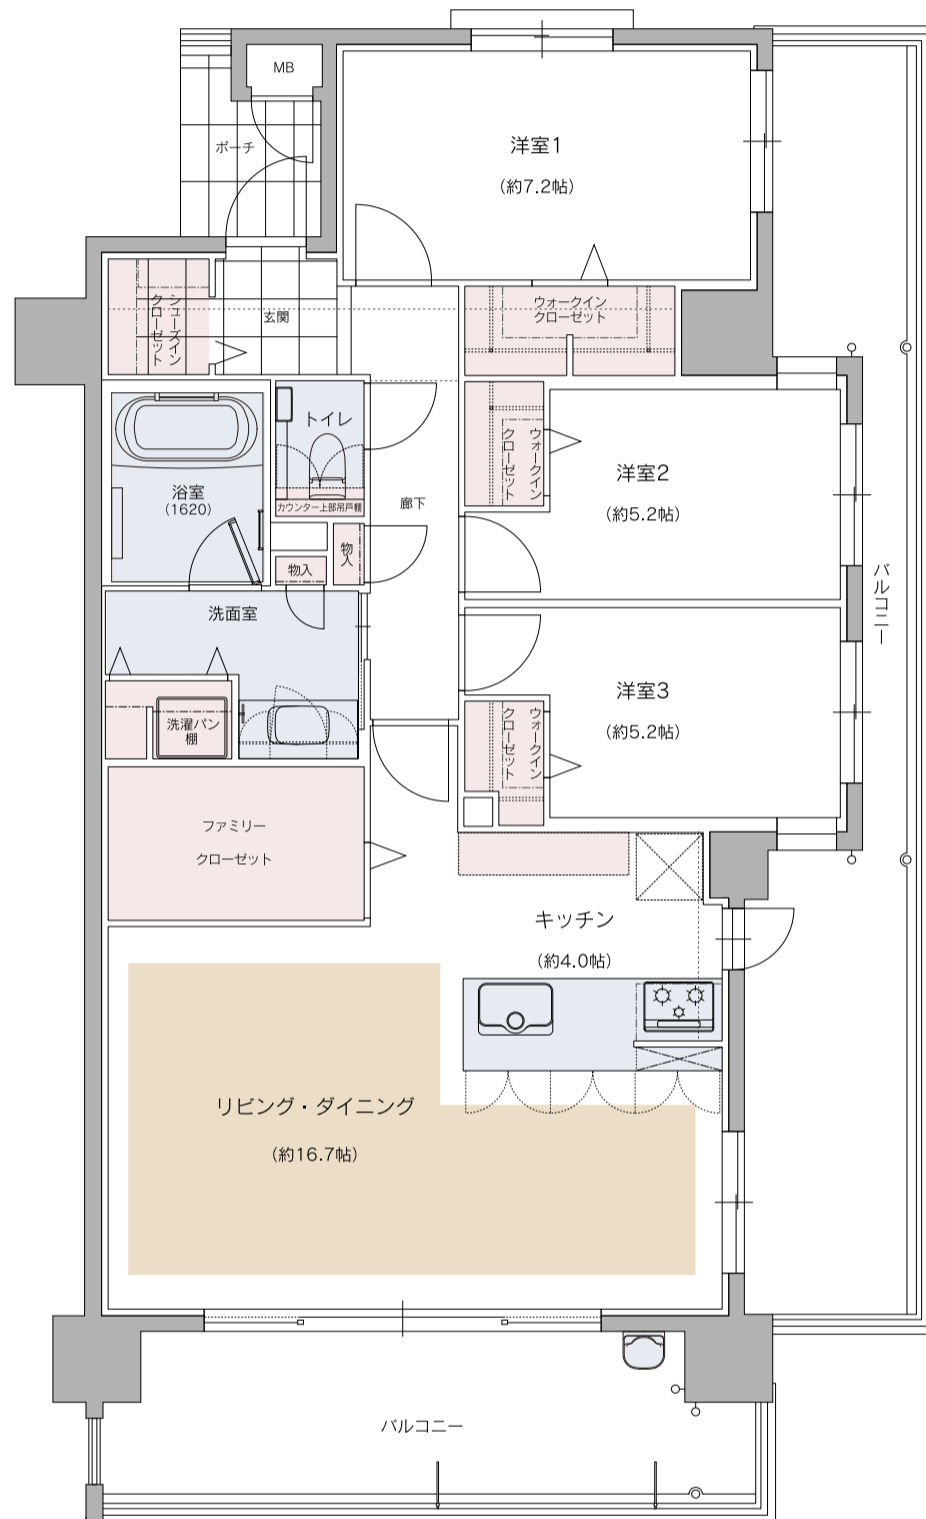

# Etype | 3LDK+FCL

□専有面積 94.25㎡(28.51坪) □バルコニー面積 34.12㎡(10.32坪) □ポーチ面積 2.84㎡(0.85坪)

9F		G	H
8F	F	C	D
7F	A	B	C
6F	A	B	C
5F	A	B	C
4F	A	B	C
3F	A	B	C
2F	A	B	C
1F	Entrance	B1	C1

Select Plan-3

..... 床暖房      ..... 収納      ..... 水回り