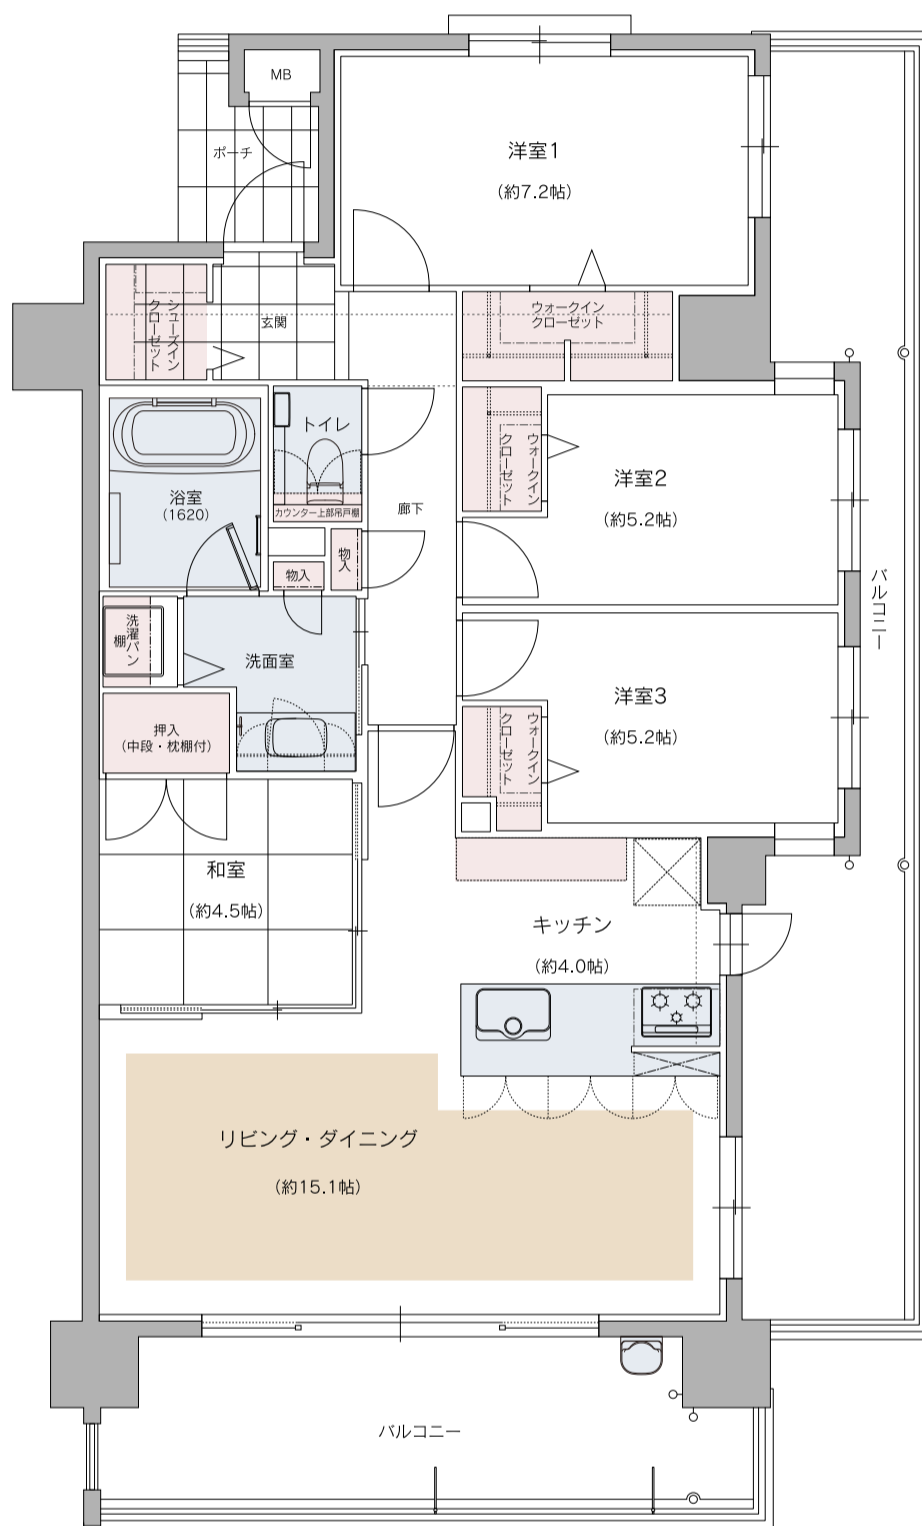

E type | 4LDK

□専有面積 94.25㎡(28.51坪) □バルコニー面積 34.12㎡(10.32坪) □ポーチ面積 2.84㎡(0.85坪)

9F			G		H
8F		F	C	D	E
7F	A	B	C	D	E
6F	A	B	C	D	E
5F	A	B	C	D	E
4F	A	B	C	D	E
3F	A	B	C	D	E
2F	A	B	C	D	E
1F	Entrance	B1	C1	D1	E1

Select Plan-2

scale 1/80

..... 床暖房 収納 水回り