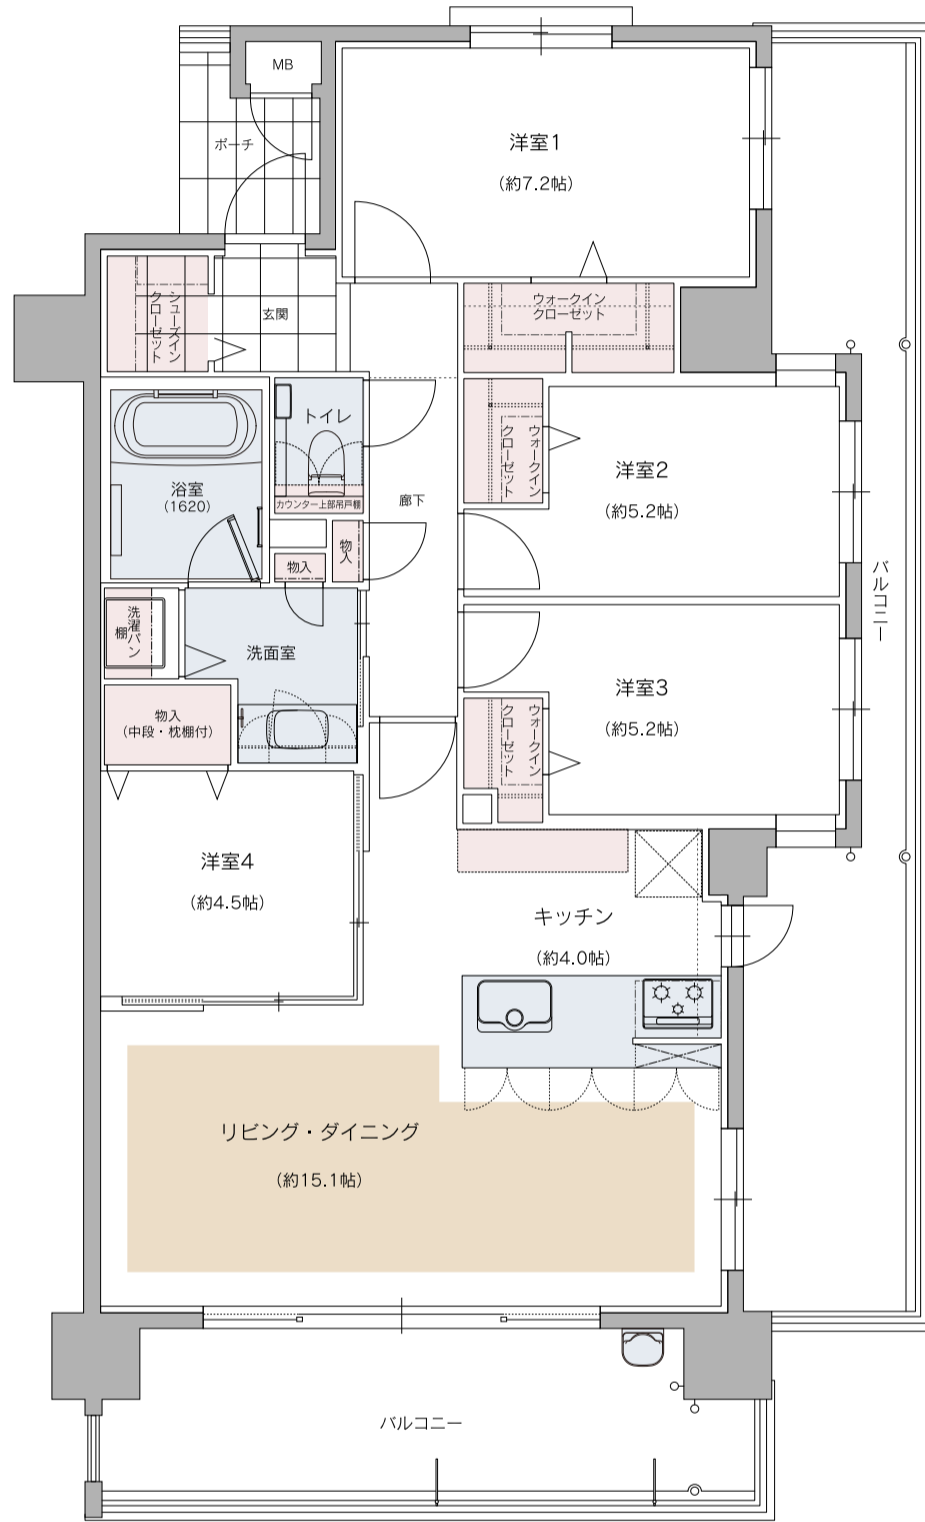

E type | 4LDK

専有面積 94.25㎡ (28.51坪)
 バルコニー面積 34.12㎡ (10.32坪)
 ポーチ面積 2.84㎡ (0.85坪)

9F			G		H
8F		F	C	D	E
7F	A	B	C	D	E
6F	A	B	C	D	E
5F	A	B	C	D	E
4F	A	B	C	D	E
3F	A	B	C	D	E
2F	A	B	C	D	E
1F	Entrance	B1	C1	D1	E1

Select Plan-1

scale 1/80

..... 床暖房
 収納
 水回り